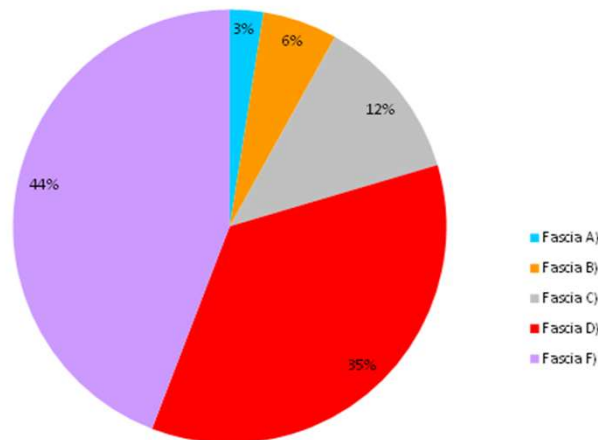

Lista 1 - TUTTA LA PROVINCIA - UNITI PER IL TERRITORIO
Cifra elettorale ponderata per fascia