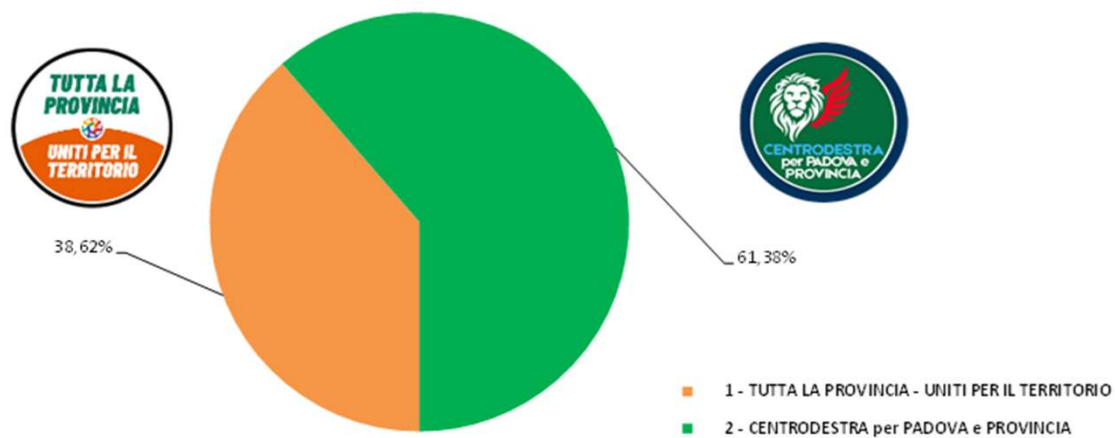

# Il nuovo Consiglio provinciale

**Il nuovo Consiglio provinciale sarà così composto:**

- 1) Sigolotto Michele:** 7617 voti ponderati;
- 2) Moro Davide:** 5471 voti ponderati;
- 3) Sabatino Luigi:** 5367 voti ponderati
- 4) Giacomazzi Moreno:** 5046 voti ponderati;
- 5) Perilli Umberto:** 4686 voti ponderati;
- 6) Pagetta Elena:** 4122 voti ponderati;
- 7) Agujari Stoppa Stefano:** 4113 voti ponderati;
- 8) Pinato Sofia:** 4040 voti ponderati;
- 9) Perusin Enrico:** 4026 voti ponderati;
- 10) Baraldo Stefano:** 3993 voti ponderati;
- 11) Gottardo Vincenzo:** 3896 voti ponderati;
- 12) Cacciavillani Bruno:** 3823 voti ponderati;
- 13) Turrin Enrico:** 3801 voti ponderati;
- 14) Concolato Marco:** 3799 voti ponderati;
- 15) Cavazzana Massimo:** 3673 voti ponderati;
- 16) Gastaldello Emanuela:** 3365 voti ponderati.

# Cifre elettorali ponderate di lista

ELEZIONE DEL CONSIGLIO PROVINCIALE DI PADOVA 14 giugno 2026

## CIFRE ELETTORALI PONDERATE DI LISTA

Lista	Cifra elettorale
1 - TUTTA LA PROVINCIA - UNITI PER IL TERRITORIO	32.651
2 - CENTRODESTRA per PADOVA e PROVINCIA	51.889

Cifre elettorali ponderate per ciascuna lista  
Valori percentuali

# Lista 1 – Voti ponderati di lista TUTTA LA PROVINCIA – UNITI PER IL TERRITORIO