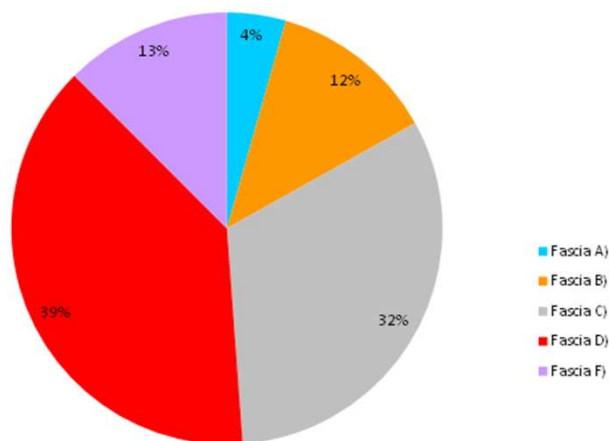

Lista 2 - CENTRODESTRA per PADOVA e PROVINCIA Cifra elettorale ponderata per fascia